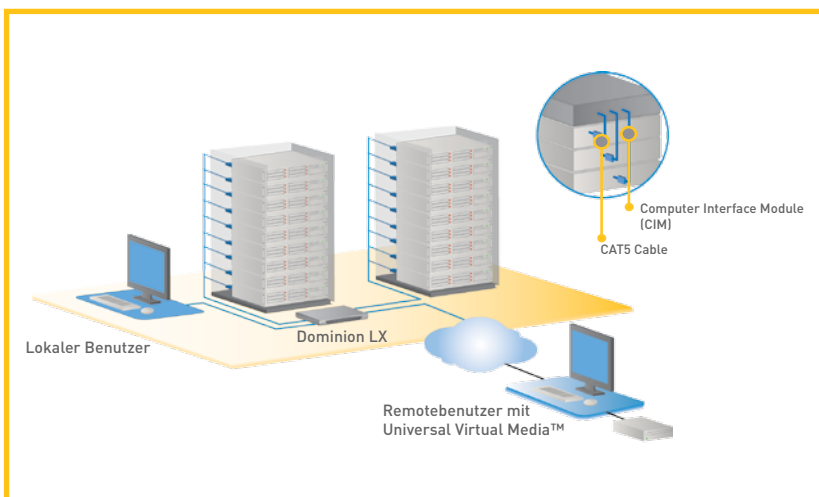

## KVM-ÜBER-IP-SWITCH FÜR FORTSCHRITTLICHE KLEINE UND MITTELGROSSE UNTERNEHMEN

Mit dem KVM-über-IP-Switch Dominion LX von Raritan erhalten bis zu zwei Remote-Benutzer mit einem unabhängigen lokalen Port Zugriff auf BIOS-Ebene, um 8 oder 16 Server zu steuern. Mit flexiblem Tiering (Kaskadieren) können die Benutzer über eine einzelne Konsole bis zu 256 Computer verwalten. Diese speziell für kleine bis mittelgroße Unternehmen (KMUs) konzipierten Appliances bieten wirtschaftlichen, standortunabhängigen Remotezugriff, effiziente und zuverlässige Serververwaltung sowie erschwingliche Features.

### EIGENSCHAFTEN UND VORTEILE

- Effiziente und zuverlässige Serververwaltung
- Wirtschaftlicher, sicherer Remotezugriff von jedem Standort aus
- Universal Virtual Media
- Zugriff und Steuerung auf BIOS-Ebene
- Vertraute browserbasierte Benutzeroberfläche
- Sicherheits- und Verschlüsselungsoptionen
- RADIUS-, LDAP- und Active Directory®-Verwaltung
- Moderne Plattformarchitektur mit HD-Auflösung von 1920 x 1080
- Flexibles Tiering zur Verwaltung von bis zu 256 Computern über nur eine Konsole
- Unterstützung mehrerer Plattformen: Windows®, Macintosh®, Linux®, Sun®/Solaris™

### ZUVERLÄSSIGE SERVERVERWALTUNG

Die moderne Architektur-Plattform des Dominion LX unterstützt eine HD-Video-Auflösung von 1920x1080 per Fernbedienung für eine gestochen scharfe, klare Sicht auf Ihre Server-Infrastruktur. Im Gegensatz zu anderen KVM-über-IP-Switches für kleine und mittelständische Unternehmen, bietet der Dominion LX einen wirtschaftlichen Fernzugriff und die Fähigkeit, Betriebssystem und Software mit Universal Virtual Media™ von überall aus zu installieren. Zudem ermöglicht er ein effizientes, zuverlässiges Server-Management über einen gemeinsamen, modernen GUI sowie kostengünstige flexible Computer Interface Modules (CIMs) für eine Mindestanlage.