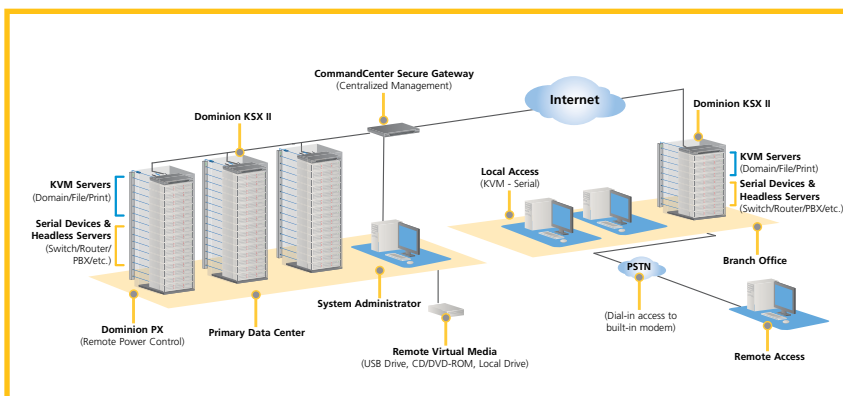

## KONSOLIDIERTE FERNVERWALTUNG, KVM-OVER-IP UND SERIELLER ZUGRIFF IN EINEM GERÄT

Dominion KSX II ist eine integrierte, hardwarebasierende Lösung, die den sicheren Zugriff auf KVM-Server (KVM = Keyboard, Video, Mouse) sowie die Verwaltung von Energie und seriellen IT-Geräten ermöglicht.

Der für Filialen und externe Niederlassungen konzipierte Dominion KSX II eignet sich auch ideal für Labore, Computerräume und Rechenzentren mit Racks, in denen serielle und KVM-gesteuerte Geräte montiert sind. Mit dem Dominion KSX II können Sie Ihre Reisekosten und Systemausfallzeiten erheblich reduzieren und Ihre Produktivität und Sicherheit steigern.

## SICHERER OUT-OF-BAND-REMOTEZUGRIFF UND STEUERUNG DER STROMZUFUHR VON BIS ZU 16 NETZWERKGERÄTEN ÜBER IP

Dominion KSX II von Raritan ist speziell zur schnelleren, vereinfachten und kosteneffektiveren Verwaltung Ihrer IT-Infrastruktur in Zweigstellen konzipiert. Dieses innovative Gerät kombiniert den sicheren Konsolenzugriff auf BIOS-Ebene, Zugang auf Konsolen-Ebene und Energieverwaltung (bei Verwendung der intelligenten PDUs Dominion PX) für jedes Gerät in Ihren entfernten Serverräumen. Folglich können Sie von überall im Web direkt auf die Remotegeräte zugreifen, diese warten und sogar neu starten.