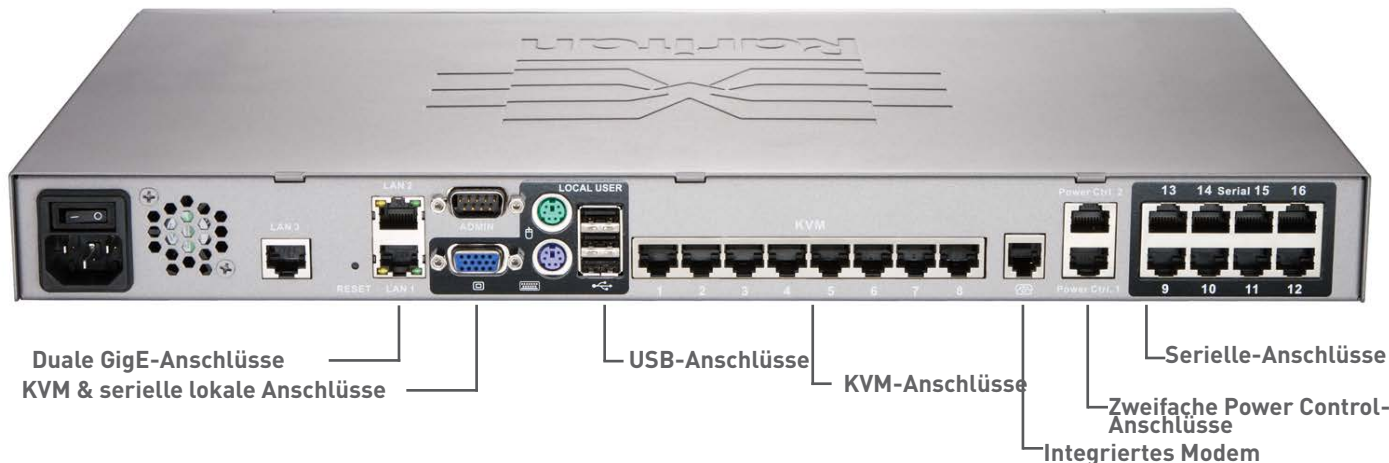

SPEZIFIKATIONEN FÜR ALLE DOMINION KSX II-MODELLE

Formfaktor	1HE, volle Breite, im Serverschrank montierbar (Halterungen mitgeliefert)
Betriebstemperatur	0°C - 40°C (32°F - 104° F)
Remoteverbindung Netzwerk Modem Protokolle	Dual 10/100/1000-Gigabit-Ethernet-Zugriff (RJ45) mit Ausfallschutz. Dual-Stack IPv4/IPv6 Integrierter 56K V.90 Modem (RJ11-Port) TCP/IP, UDP, RADIUS, LDAP, SNMP v2 and v3, SNTP, DHCP, PAP, CHAP, HTTP, HTTPS
Local Admin Port (VGA) Keyboard/Mouse Local Admin Port (Serial)	HD15(F) VGA USB(F), 1 USB front, 3 USB rear DB9(M) RS232
Unterstützte Videoauflösungen	640x480, 720x400, 800x600, 1024x768, 1152x864, 1152x900, 1280x1024, 1440x900, 1680x1050 1600x1200,1920x1080
Garantie	Zwei Jahre. Außerdem bietet Raritan gegen Mehrpreis eine Garantieverlängerung von bis zu zwei Jahren an.

COMPUTER INTERFACE MODULE (CIMS)

D2CIM-DVUSB	Dual USB, VGA CIM für BIOS Virtual Media und erweiterte Funktionen	D2CIM-DVUSB-DVI	Dual USB, DVI-D CIM für BIOS Virtual Media und erweiterte Funktionen
D2CIM-VUSB	USB CIM für Virtual Media und Absolute Mouse Synchronisation	D2CIM-DVUSB-HDMI	Dual USB, HDMI CIM für BIOS Virtual Media und erweiterte Funktionen
DCIM-PS2	CIM für PS/2	D2CIM-DVUSB-DP	Dual USB, DisplayPort CIM für BIOS Virtual Media und erweiterte Funktionen
DCIM-SUN	CIM für Sun	DCIM-USBG2	CIM für USB und Sun USB

EU-VERHALTENSKODEX FÜR DIE ENERGIE-EFFIZIENZ VON RECHENZENTREN

Der vom Joint Research Centre der EU aufgestellte Kodex ist eine Antwort auf die energietechnischen Herausforderungen, denen sich die EU stellen muss. Der Zweck des Kodex ist es, Unternehmen mit Rechenzentren zu ermutigen ihren Energieverbrauch zu reduzieren und dabei ihre selbst gesetzten Unternehmensziele aufrechtzuerhalten. Raritan hat sich verpflichtet die Grundidee des Kodex durch die Entwicklung von Produkten und Dienstleistungen umzusetzen, die Unternehmen dabei unterstützen, ihre Rechenzentren mit den besten Lösungen einzurichten.

Rufen Sie uns an unter +49 (0)375 271 349 4799
oder besuchen Sie www.raritan.de

Raritan
A brand of **Legrand**